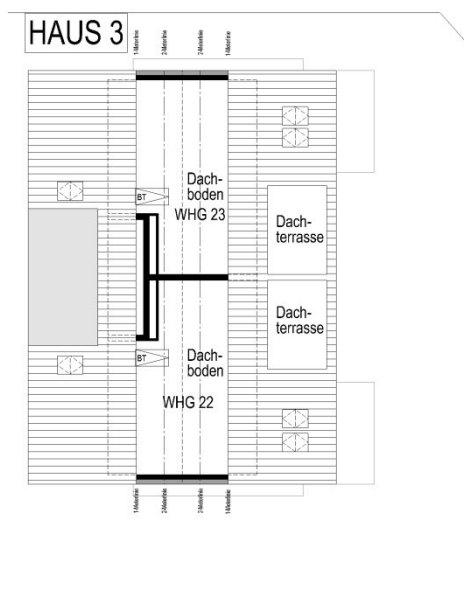

GRUNDRISS DACHBODEN HAUS 3

Sonnen-Domizil - Geislingen

Wohnung 22 bis Wohnung 23

Gartenstraße

Rosenstraße