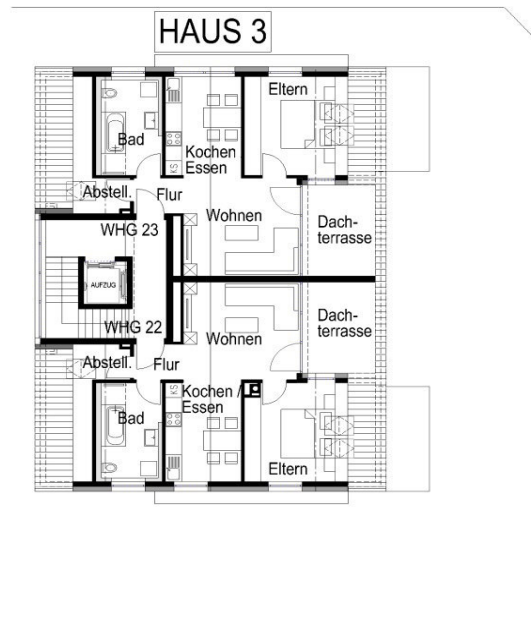

GRUNDRISS DACHGESCHOSS HAUS 3

Sonnen-Domizil - Geislingen

Wohnung 22 bis Wohnung 23

Gartenstraße

Rosenstraße